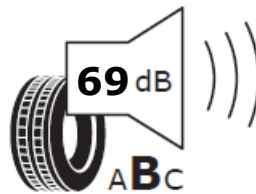

SP TOURING R1
155/65R14
75T

ENERG 

DUNLOP SPTRGR1

324898

155/65R14 75T

C1

D

A