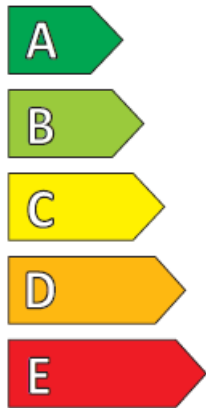

SP TOURING R1
155/65R14
75T

ENERG 

DUNLOP SPTRGR1

324898

155/65R14 75T

C1

D

A