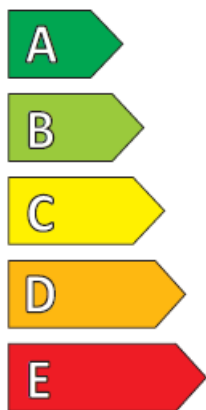

## ENERG

FALKEN LNVN01

328032

205/75R16C 113R (111)

C2

**B**

**A**

2020/740