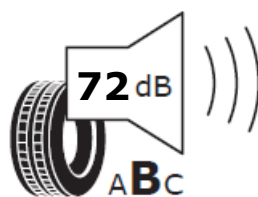

## ENERG

FALKEN LNVN01

328032

205/75R16C 113R (111)

C2

**B**

**A**

2020/740