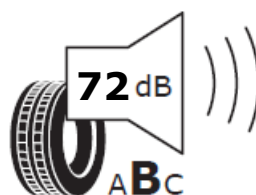

## ENERG

FALKEN LNVN01

328039

195/60R16C 99H (97)

C2

**C**

**A**

2020/740