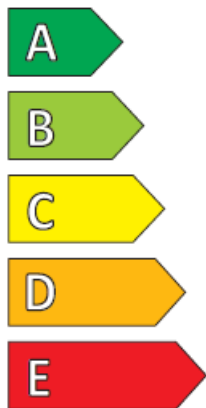

**SP VAN01**  
**195/65R16C**  
**104T (102)**

**ENERG** 

**DUNLOP SPVAN01**

**330968**

**195/65R16C 104T (102)**

**C2**

**C**

**A**