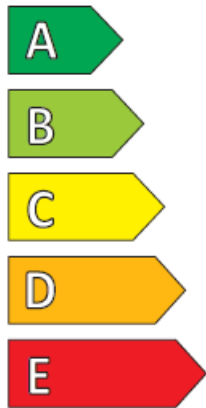

**SP VAN01**  
**195/65R16C**  
**104T (102)**

**ENERG**

**DUNLOP SPVAN01**

**330968**

**195/65R16C 104T (102)**

**C2**

**C**

**A**