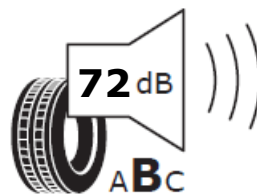

**SP VAN01**  
**195/65R16C**  
**104T (102)**

**ENERG**

**DUNLOP SPVAN01**

**330968**

**195/65R16C 104T (102)**

**C2**

**C**

**A**