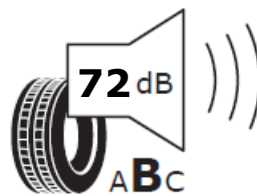

**SP VAN01**  
**195/65R16C**  
**104T (102)**

**ENERG** 

**DUNLOP SPVAN01**

**330968**

**195/65R16C 104T (102)**

**C2**

**C**

**A**