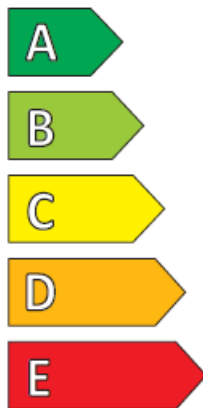

**SP VAN01**  
**205/65R16C**  
**107T (105)**

**ENERG**

**DUNLOP SPVAN01**

**330969**

**205/65R16C 107T (105)**

**C2**

**C**

**A**