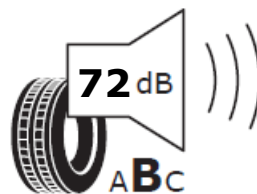

**SP VAN01**  
**205/65R16C**  
**107T (105)**

**ENERG**

**DUNLOP SPVAN01**

**330969**

**205/65R16C 107T (105)**

**C2**

**C**

**A**