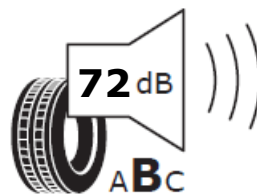

SP VAN01
225/70R15C
112R (110)

ENERG 

DUNLOP SPVAN01

330975

225/70R15C 112R (110)

C2

C

A