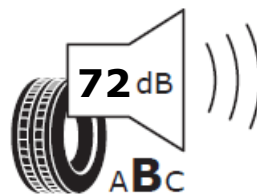

**SP VAN01**  
**195/75R16C**  
**107R (105)**

**ENERG** 

**DUNLOP SPVAN01**

**330977**

**195/75R16C 107R (105)**

**C2**

**C**

**A**