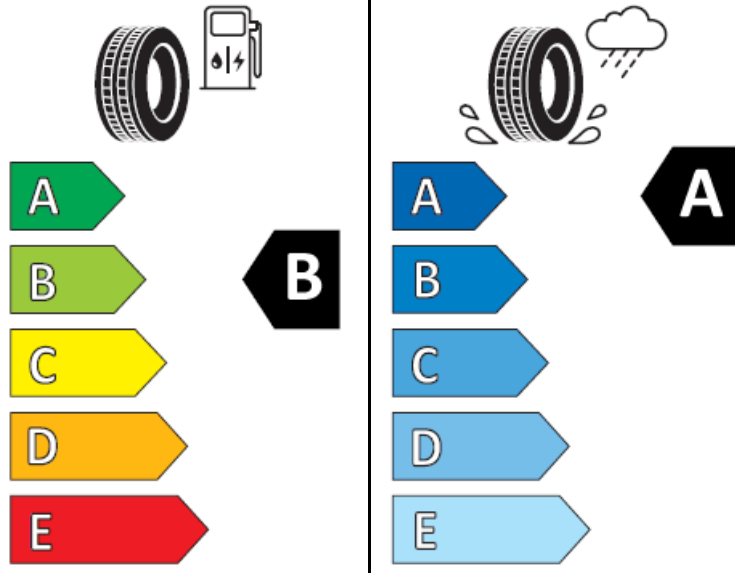

SP VAN01
215/75R16C
116R (114)

ENERG

DUNLOP SPVAN01

330979

215/75R16C 116R (114)

C2

2020/740