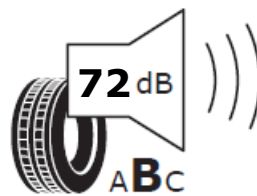

SP VAN01
215/75R16C
116R (114)

ENERG

DUNLOP SPVAN01

330979

215/75R16C 116R (114)

C2

2020/740