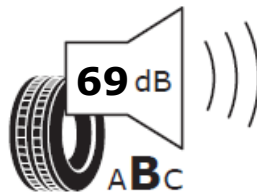

**SP WINTER SPORT 500**  
**205/65R15**  
**94H**

**ENERG** 

**DUNLOP SPWS500**

**332345**

**205/65R15 94H**

**C1**

**D**

**C**