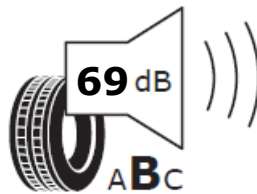

**SP WINTER SPORT 500**  
**205/65R15**  
**94H**

**ENERG** 

**DUNLOP SPWS500**

**332345**

**205/65R15 94H**

**C1**

2020/740