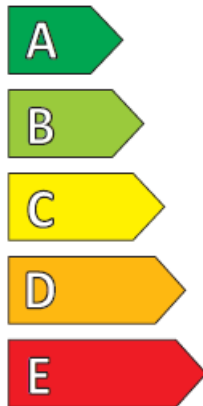

**SP WINTER SPORT 500**  
**205/65R15**  
**94H**

**ENERG** 

**DUNLOP SPWS500**

**332345**

**205/65R15 94H**

**C1**

**D**

**C**