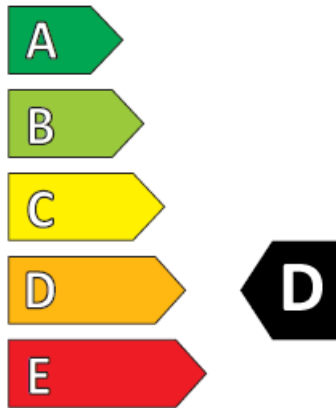

**SP WINTER SPORT 500**  
**205/65R15**  
**94H**

**ENERG** 

**DUNLOP SPWS500**

**332345**

**205/65R15 94H**

**C1**

2020/740