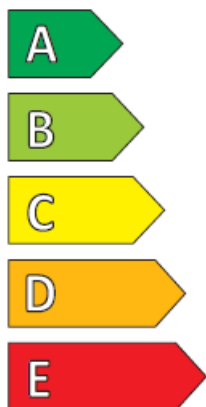

## ENERG

**FALKEN ZE310EC**

**335954**

**225/60R18 104V**

**C1**

**C**

**A**

2020/740