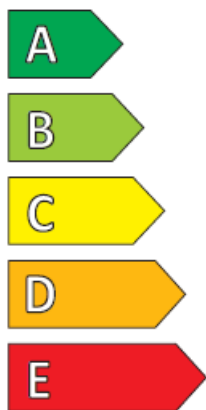

# ENERG

FALKEN SN110EC

336745

185/65R14 86T

C1

C

A

2020/740