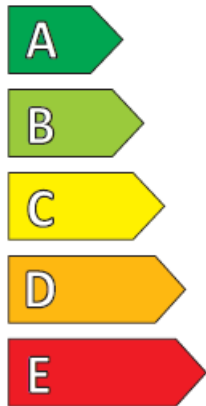

## ENERG

**FALKEN SN110EC**

**336754**

**195/65R15 95T**

**C1**

**C**

**A**

2020/740