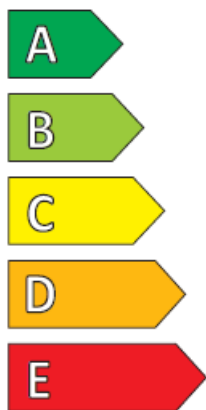

# ENERG

FALKEN SN110EC

336757

185/60R14 82H

C1

C

A

2020/740