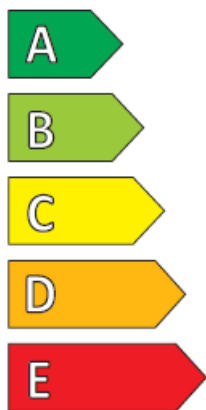

# ENERG

FALKEN SN110EC

336762

175/60R15 81H

C1

**D**

**A**

2020/740