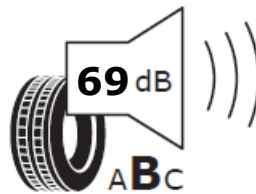

**SP SPORT LM705W**  
**195/60R16**  
**89V**

**ENERG** 

**DUNLOP SPLM705W**

**339371**

**195/60R16 89V**

**C1**

**C**

**A**