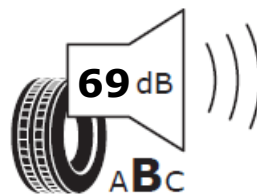

**SP SPORT LM705W**  
**205/55R16**  
**91V**

**ENERG** 

**DUNLOP SPLM705W**

**339372**

**205/55R16 91V**

**C1**

**C**

**A**