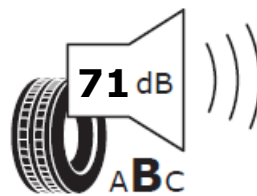

SP SPORT MAXX060+
275/50R20
109W

ENERG 

DUNLOP

352762

275/50R20 109W

C1

C

A