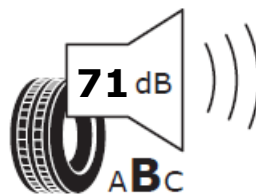

SP SPORT MAXX060+
225/45R19
92W

ENERG 

DUNLOP

352776

225/45R19 92W

C1

D

A