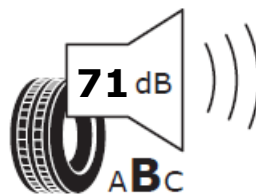

SP SPORT MAXX060+
235/55R20
102V

ENERG

DUNLOP

352779

235/55R20 102V

C1

C

A