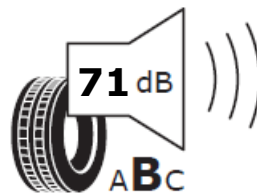

SP SPORT MAXX060+
225/45R18
95Y

XL

ENERG

DUNLOP

352793

225/45R18 95Y

C1

D

A

2020/740