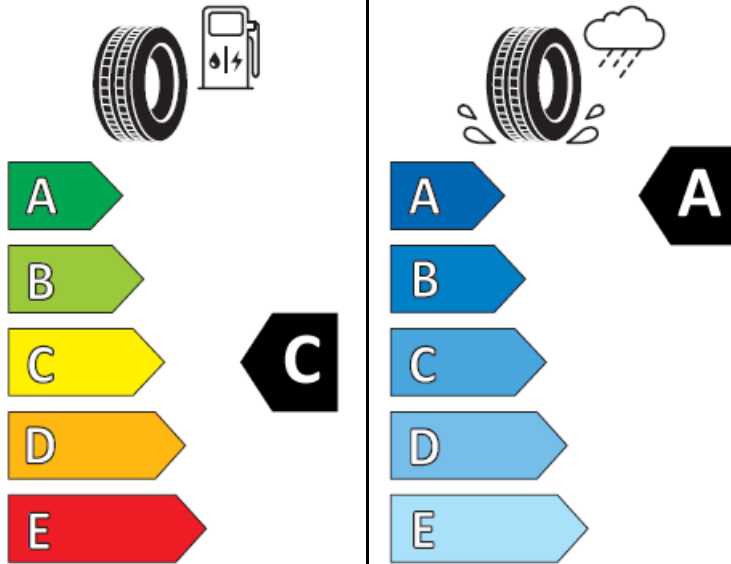

SP SPORT MAXX060+
245/45R20
103Y

XL

DUNLOP

352799

245/45R20 103Y

C1

2020/740