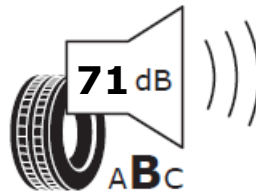

SP SPORT MAXX060+
215/45R17
91Y

XL

DUNLOP MAX060+

352800

215/45R17 91Y

C1

D

A