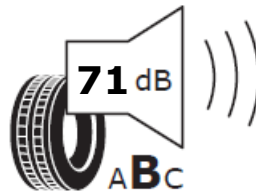

SP SPORT MAXX060+
255/45R20
105Y

XL

ENERG

DUNLOP

352807

255/45R20 105Y

C1

C

A

2020/740