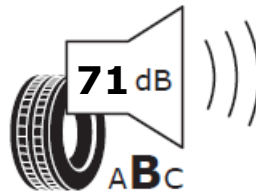

SP SPORT MAXX060+
235/60R18
107W

XL

DUNLOP MAX060+

352808

235/60R18 107W

C1

C

A