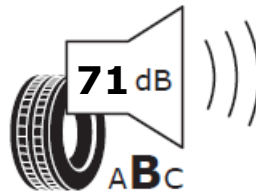

SP SPORT MAXX060+
235/45R17
97Y

XL

DUNLOP MAX060+

352814

235/45R17 97Y

C1

C

A