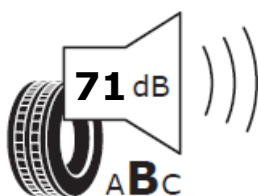

# ENERG

FALKEN AS220 PRO

356254

235/45R18 98W

C1

C

B

2020/740